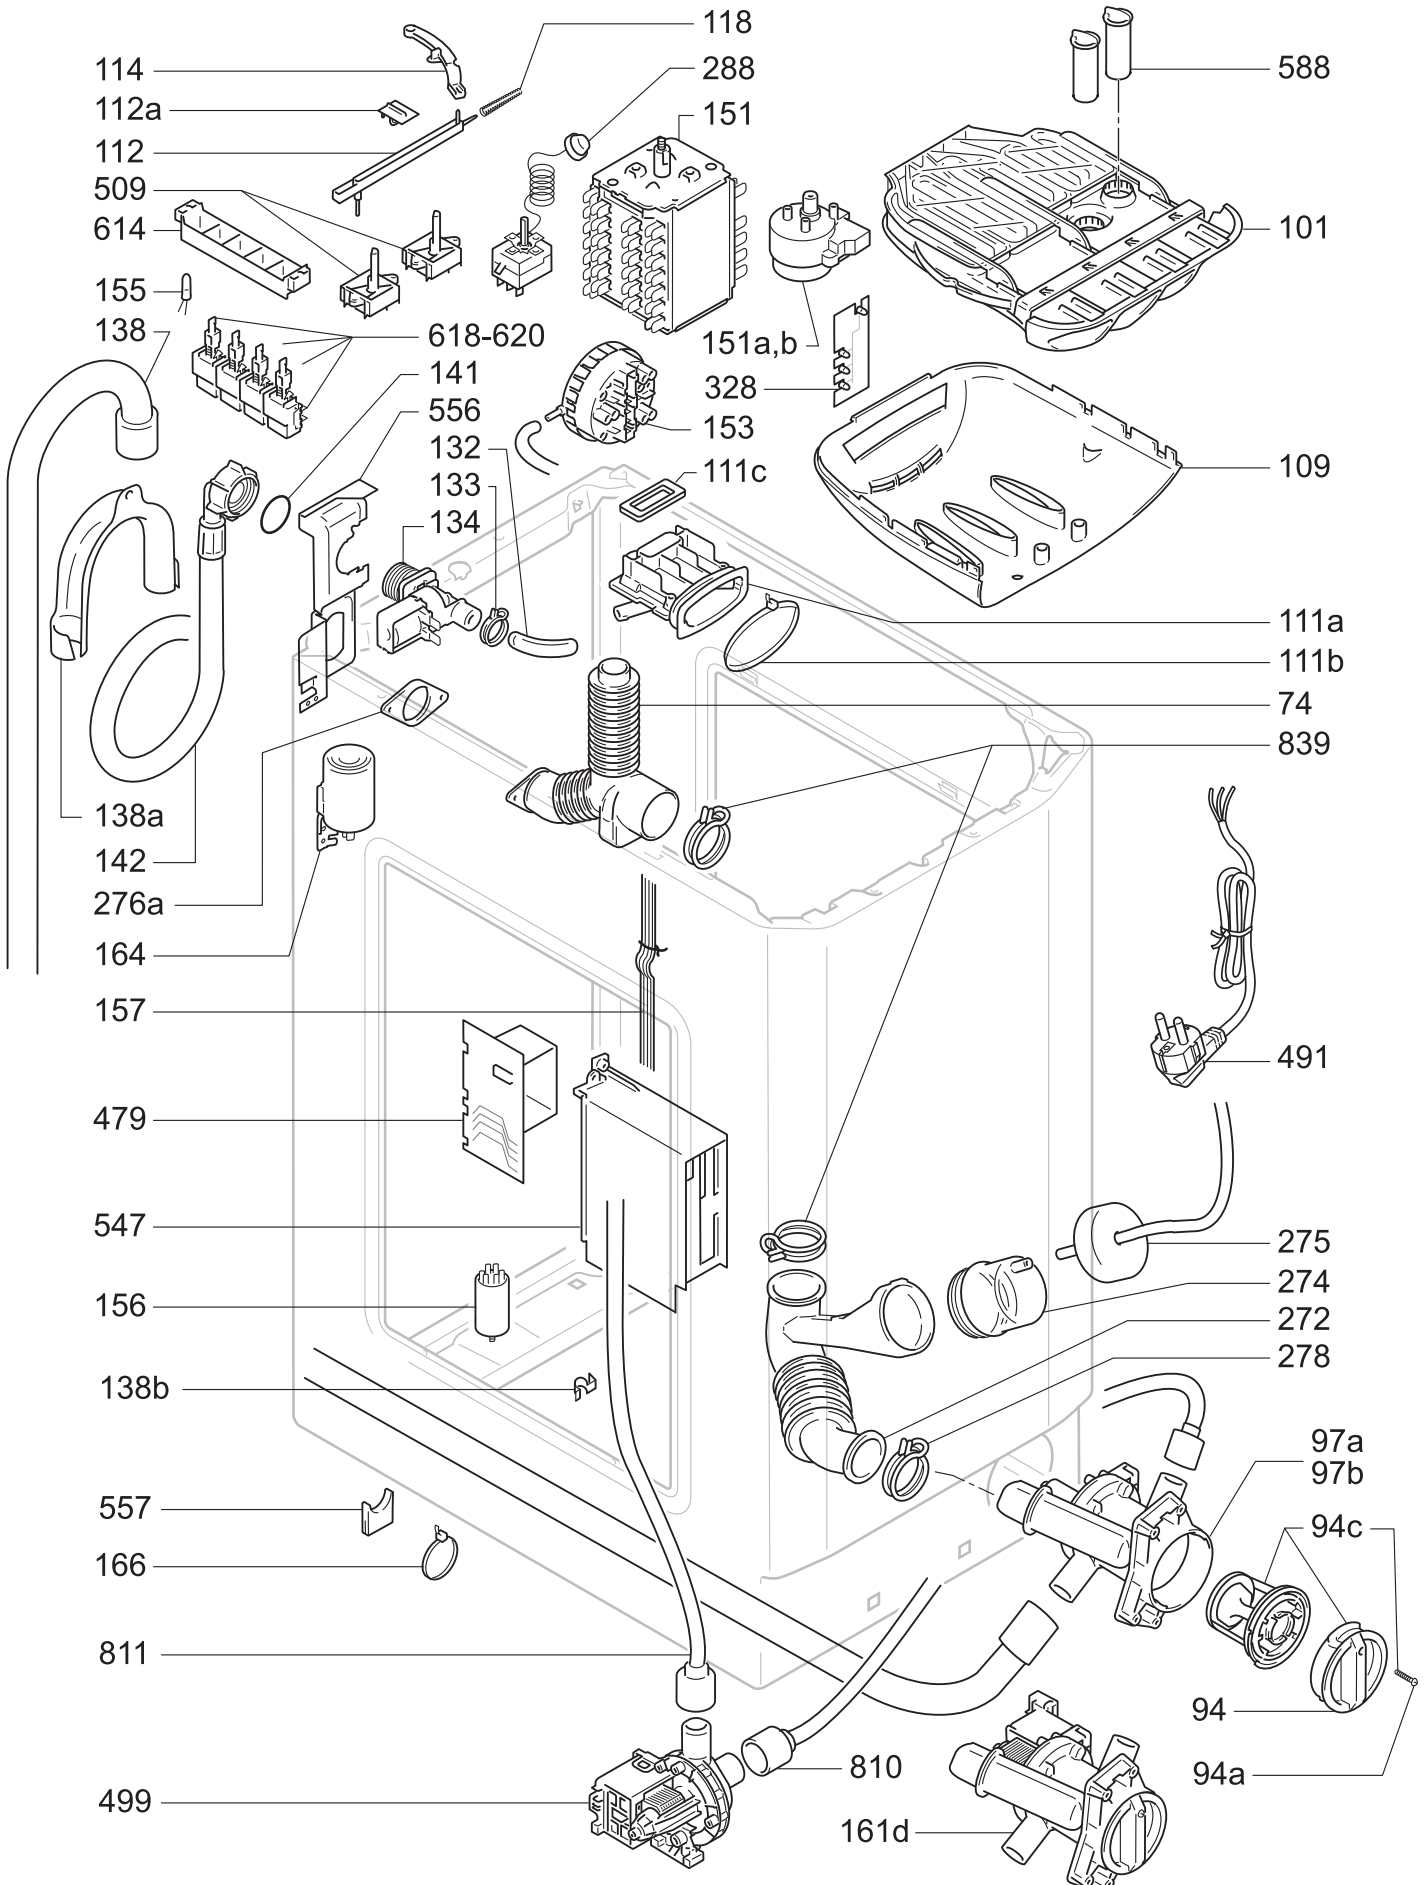

Assistenza Tecnica After Sales Service Service Apres Vente Kundendienst Servicio Post-Venta

CANDY

M.A LAVER/LAVE-SECHOIR

37505526 CTS81TV(S)

Service Manual

Dibujo despiece cuba y motor

PR 2000

Mod: 37505526 CTS81TV(S) 9950 (10/12/1999)

Ref.	Descrizione - Description - Beschreibung - Descripcion	Ricambio Part No. Piece E-Teil Pieza	Inizio Beginning Debut Begin Inicio	Fine Ending Fin End Fin
5	Mecanis.secur.overt.hublo	80049349		
10	Manette program/selecteur	80050437		
14	Manette regulation temp.	80050355		
15	Disque came	80049360		
19	Touche	80049363		
31	Tableau de bord	80051173		
34	Couvercle blanc	80049577		
37	Plan sup.	80049350		
74	Tuyau de vidange vapeur	80049383		
76	Carcasse	80049547		
76b	Couvercle lat.carcasse	80049583		
76c	Joint couvercle lat.csarc	80050231		
77	Panneau post.	80049269		
78	Socketl	80049377		
79	Pied poster.	92606474		
80	Pied anter.	92692300		
86	Encadrement sup.	80049156		
94	Manette filtre	92615285		
94a	Vis	92415140		
95	Cartouche filtre	92945468		
96	Joint	92606391		
96a	Joint	92607639		
97b	Corps filtre s/recir.eau	92159623		
101	Bac a lessive	80049367		
109	Porte bac a lessive compl.	80049368		
111a	Ensemble gicleur	80049101		
111b	Collier gicleur	80049549		
112	Tige connectionr	80049185		
112a	Bride tige connection	80050244		
112a	Bride tige connection	80051225	0008 (15/02/2000)	0008 (15/02/2000)
114	Levier	80016595		