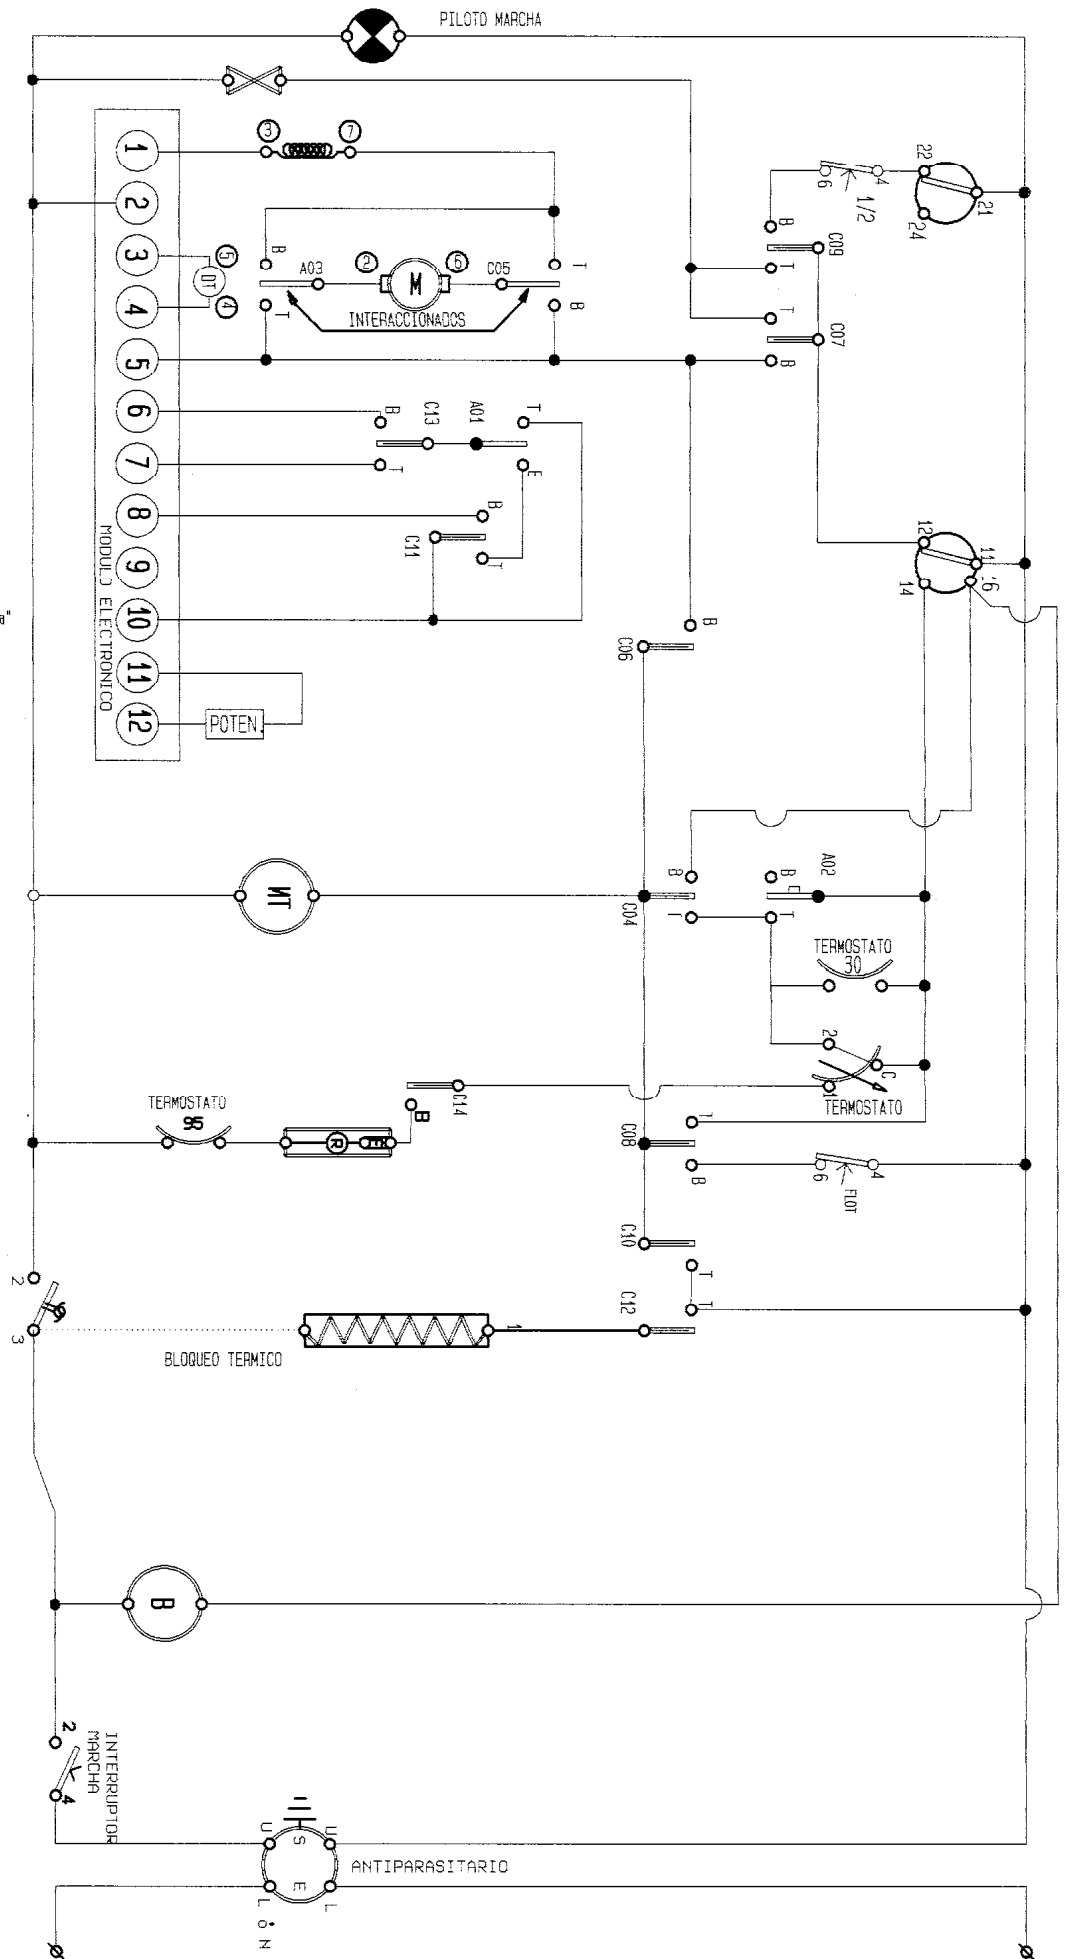

Mod: 37505526 CTS81TV(S) 9950 (10/12/1999) - Histoire Modifications -

Ref.	Descrizione - Description - Beschreibung - Descripcion	Ricambio Part No. Piece E-Teil Pieza	Inizio Beginning Debut Begin Inicio	Fine Ending Fin End Fin
556	NOUVEAU ELECTROVANNE SUPPORT			
556	Electrovanne support	80047160		0007 (07/02/2000)
556	Electrovanne support	80050450	0007 (07/02/2000)	
	NOUVEAU BRIDE TIGE CONNECTION			
568	Ressort pour poussoir	92483916		0008 (15/02/2000)
112a	Bride tige connection	80050244		0008 (15/02/2000)
112a	Bride tige connection	80051225	0008 (15/02/2000)	

- Cabelado MAYC
- Cabelado propio del componente
- Contacto programador
  levas de impulsus
- Contacto programador
  levas rapidas
- Contacto tecla
- Contacto selector
- Contacto bloqueo termico
- Contacto programador   Leva "intergama"
  (leva de programa + leva inversora)

SCHEMA ELETTRICO 80050241