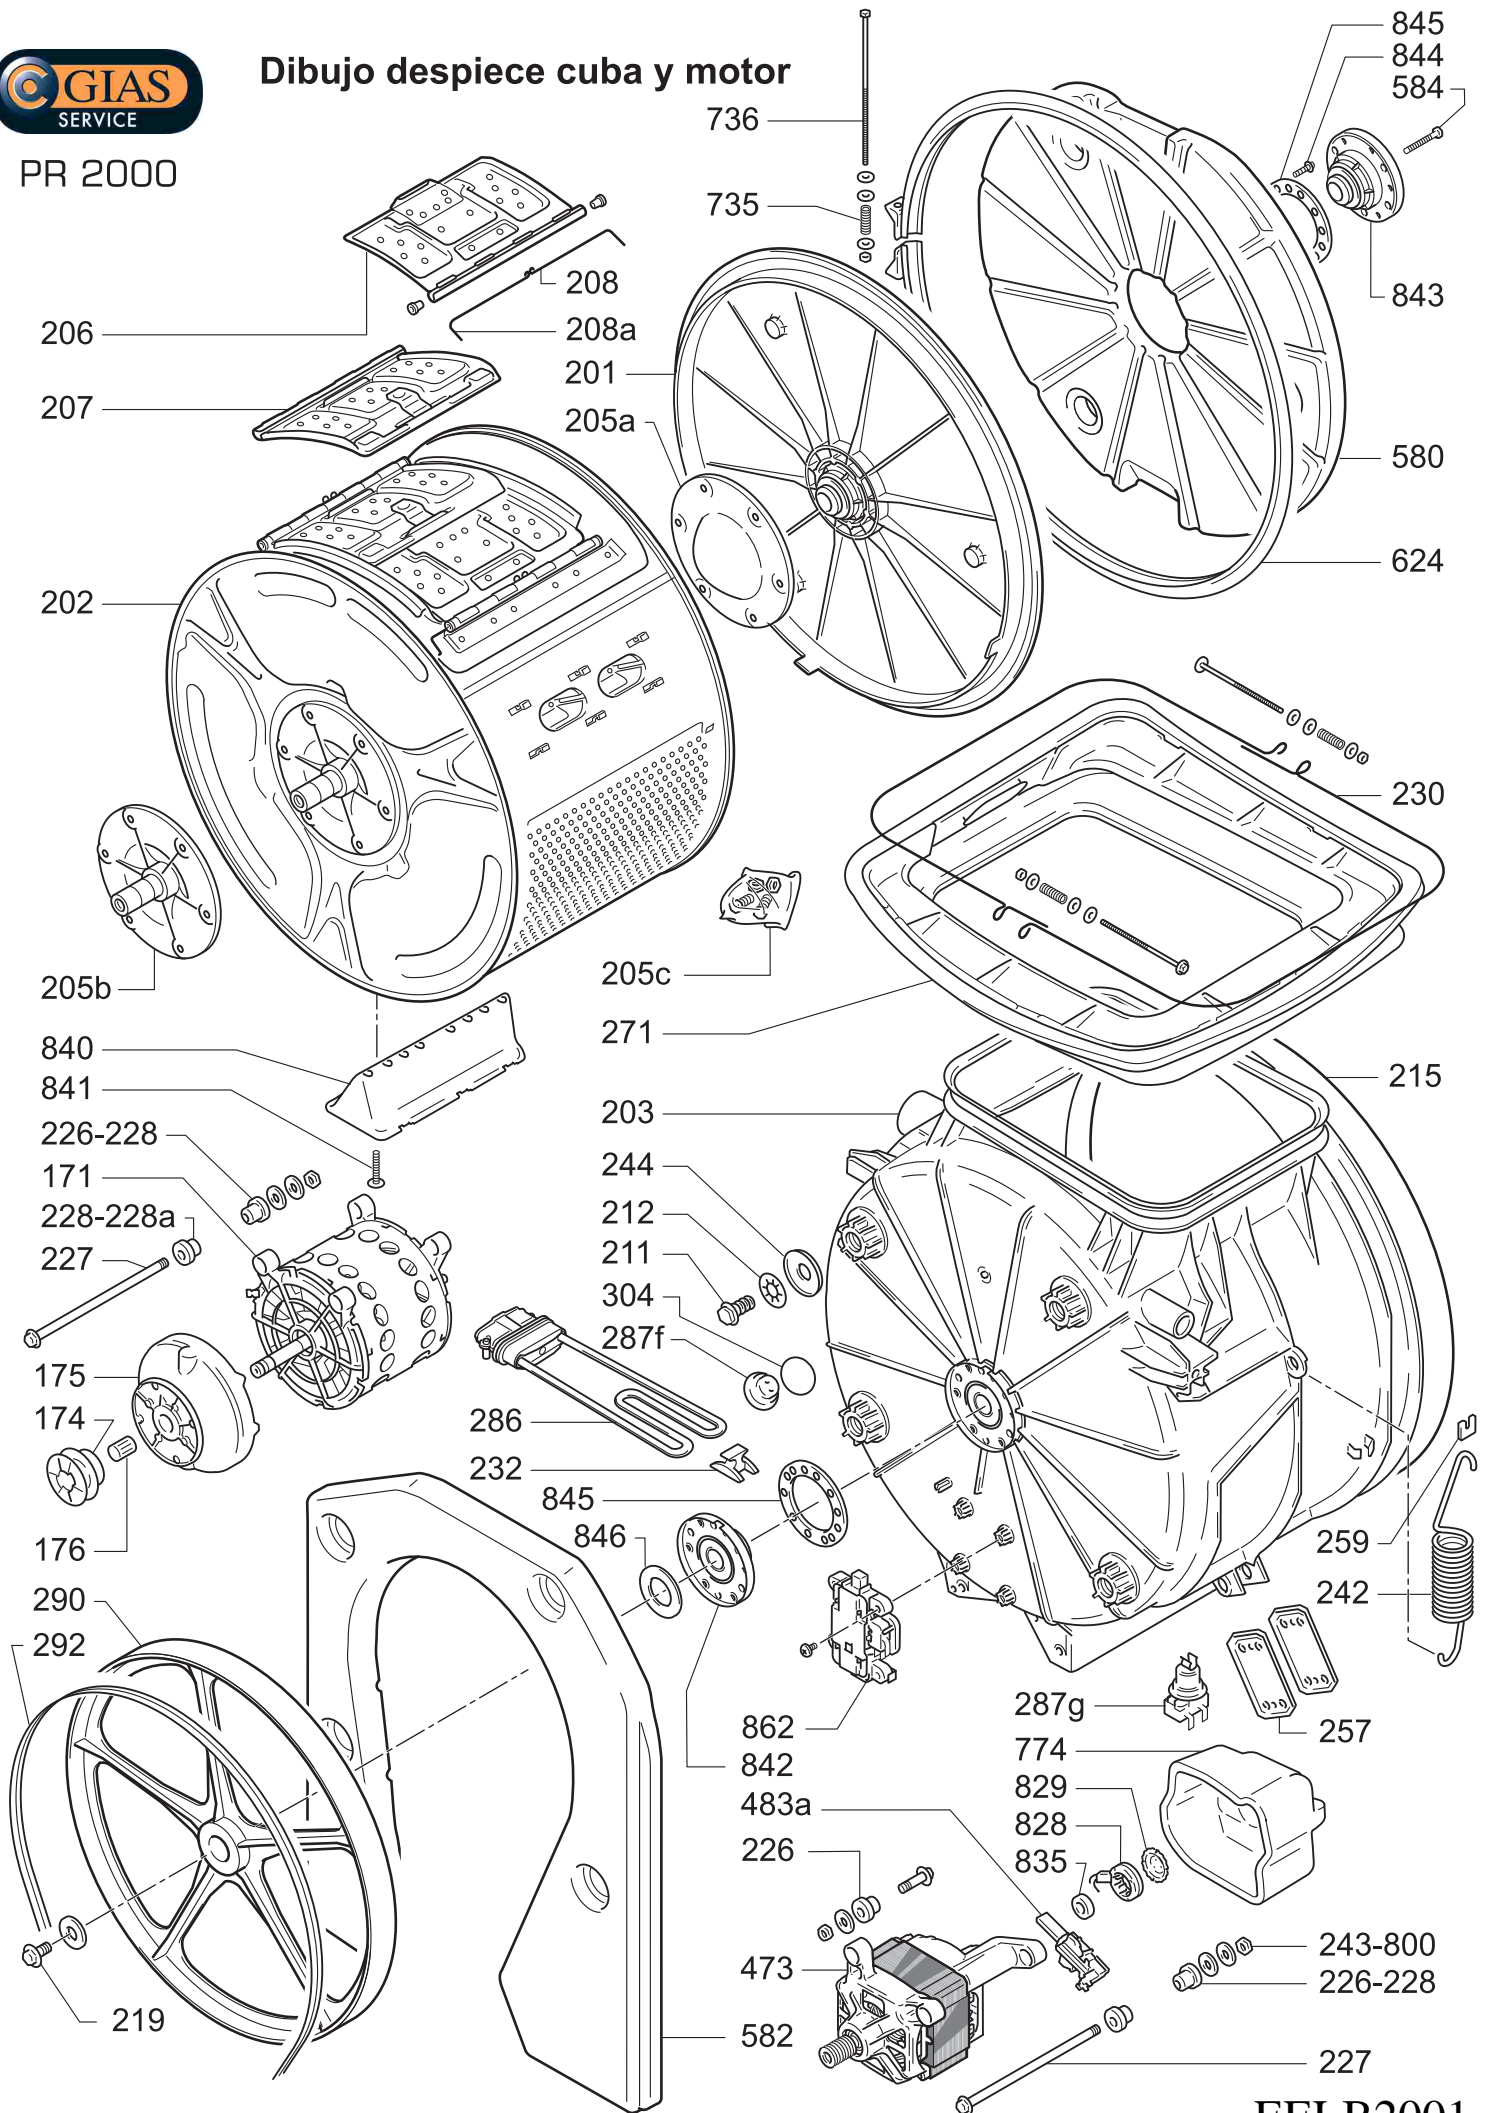

Assistenza Tecnica After Sales Service Service Apres Vente Kundendienst Servicio Post-Venta

CANDY

M.A LAVER/LAVE-SECHOIR

37505526 CTS81TV(S)

Service Manual

Dibujo despiece cuba y motor

PR 2000

Mod: 37505526 CTS81TV(S) 9950 (10/12/1999)

Ref.	Descrizione - Description - Beschreibung - Descripcion	Ricambio Part No. Piece E-Teil Pieza	Inizio Beginning Debut Begin Inicio	Fine Ending Fin End Fin
5	Mecanis.secur.overt.hublo	80049349		
10	Manette program/selecteur	80050437		
14	Manette regulation temp.	80050355		
15	Disque came	80049360		
19	Touche	80049363		
31	Tableau de bord	80051173		
34	Couvercle blanc	80049577		
37	Plan sup.	80049350		
74	Tuyau de vidange vapeur	80049383		
76	Carcasse	80049547		
76b	Couvercle lat.carcasse	80049583		
76c	Joint couvercle lat.csarc	80050231		
77	Panneau post.	80049269		
78	Socketl	80049377		
79	Pied poster.	92606474		
80	Pied anter.	92692300		
86	Encadrement sup.	80049156		
94	Manette filtre	92615285		
94a	Vis	92415140		
95	Cartouche filtre	92945468		
96	Joint	92606391		
96a	Joint	92607639		
97b	Corps filtre s/recir.eau	92159623		
101	Bac a lessive	80049367		
109	Porte bac a lessive compl.	80049368		
111a	Ensemble gicleur	80049101		
111b	Collier gicleur	80049549		
112	Tige connectionr	80049185		
112a	Bride tige connection	80050244		
112a	Bride tige connection	80051225	0008 (15/02/2000)	0008 (15/02/2000)
114	Levier	80016595		