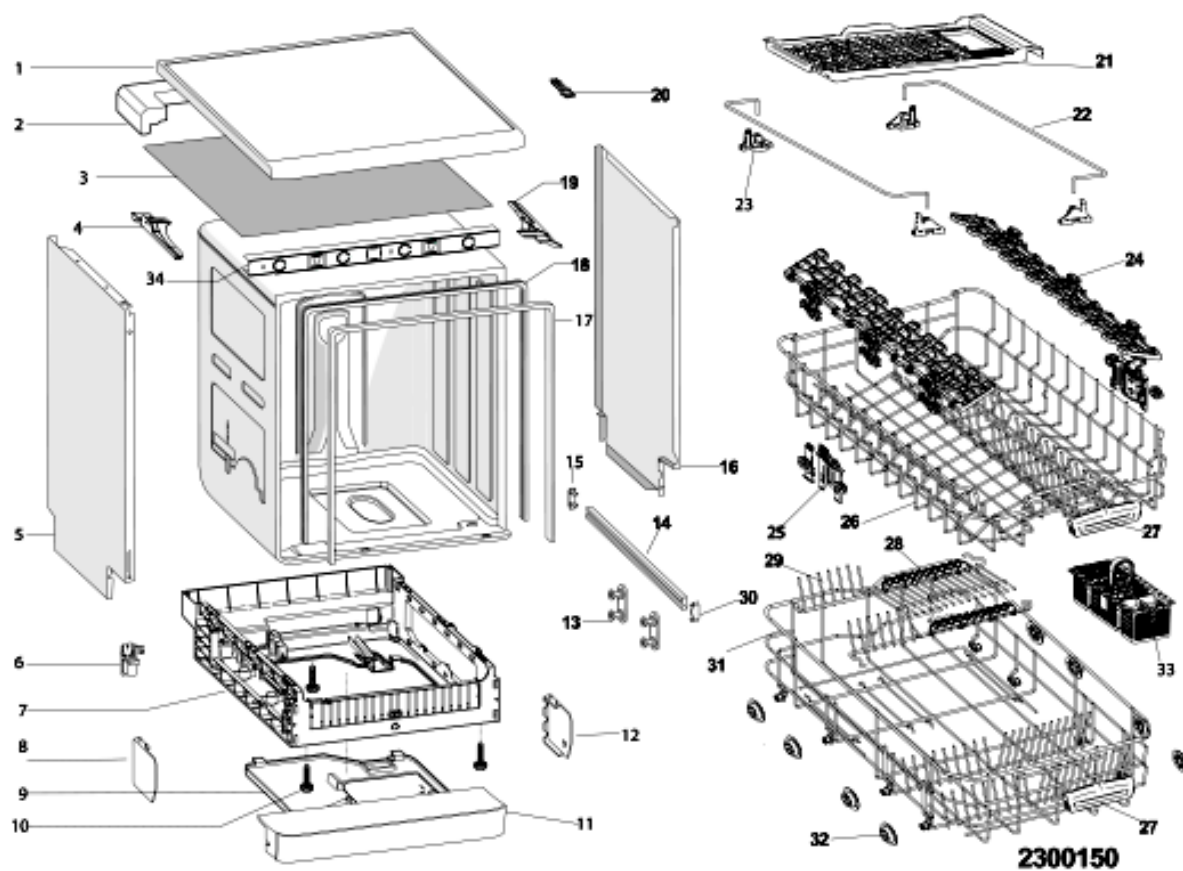

2300150

Vue éclatée

2300150  
détachées

Liste de pièces

Repè	Code SAV	De S/N	À S/N	Remplacem	Description	Notice	Code
001	C00297937 (488000297937)				couvercle plp2 pw		
002	C00281418 (482000021980)				support		
002	C00299121 (482000032181)				support traverse arriere eps 60 plp2		
003	C00290033				insonorisation sx+dx+top		
004	C00260213 (482000021990)				corniere fixation sx		
005	C00280770 (482000040422)			1 x C00280772 (482000031486)	cote gauche (pw)		
006	C00193955 (482000038773)		31221...	1 x C00303062 (482000021978)	couvercle filtre dea700		
006	C00296812 (482000022207)				filtre anti-parasites plp2		
006	C00303062 (482000021978)	31222...			couvercle filtre dea700 hanning		
007	C00298062 (488000298062)				socle + pied 60 f.s. turbo dry		
008	C00297940 (488000297940)				cache-trou socle gauche plp2 pw		
009	C00277020 (482000087504)				bac fond de cuve 60cm		
010	C00260818 (482000030621)				pied réglable		
011	C00297938 (482000089342)				bandeau inferieur plp2 60 pw		
012	C00297939 (488000297939)				cache-trou socle droite plp2 pw		
013	C00290052 (482000031870)		40524...	1 x C00304086 (482000021974)  2 x C00304532 (482000032255)	support coulisse superieure		