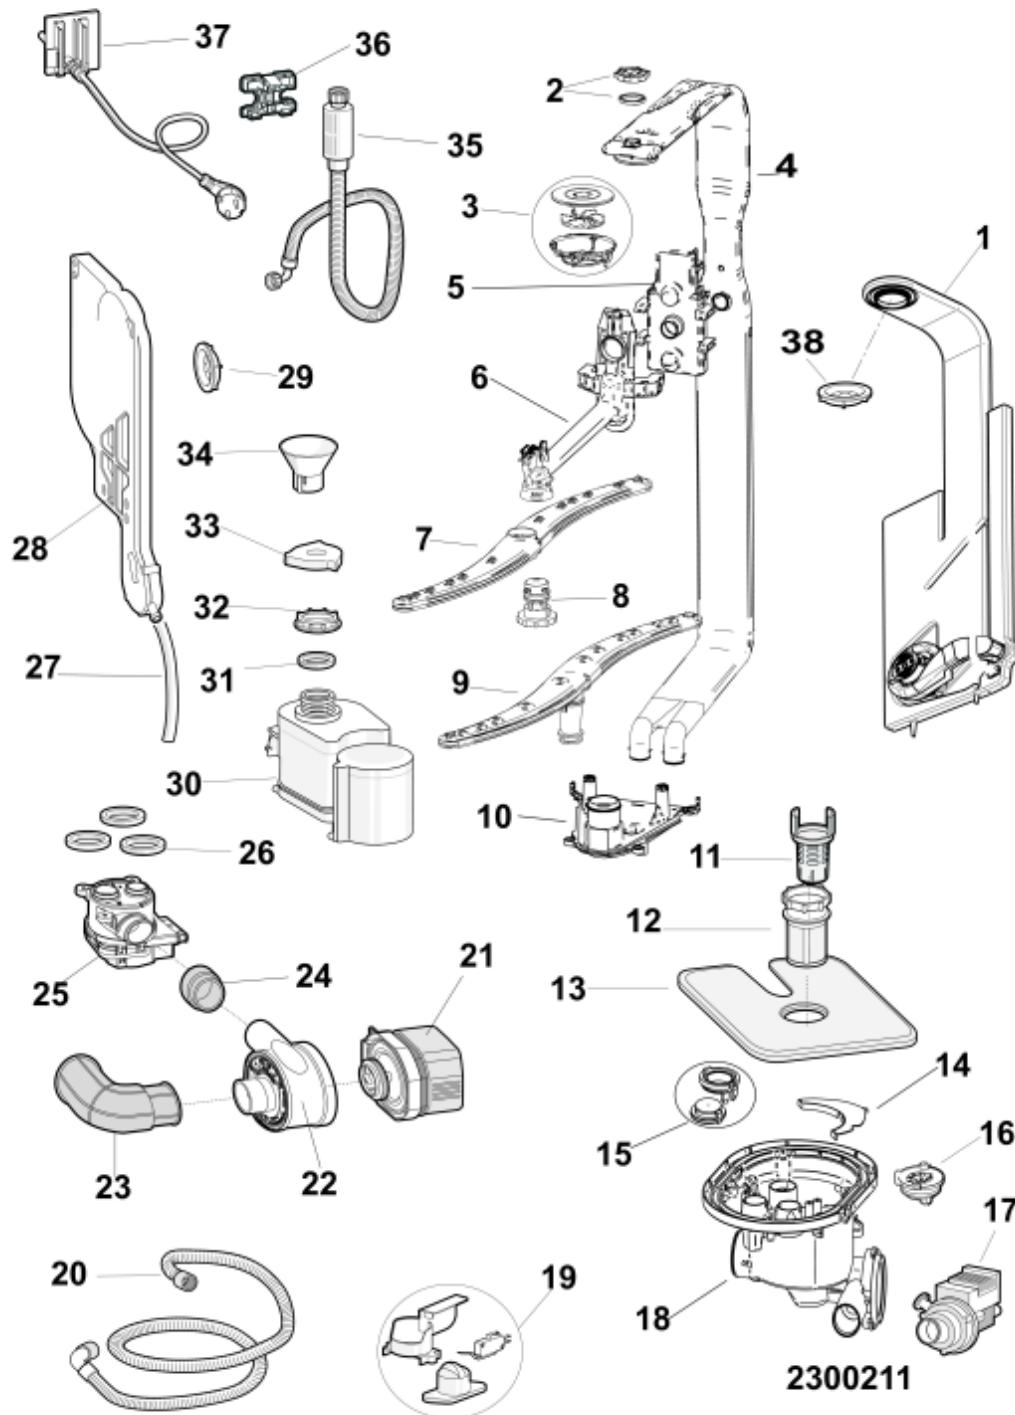

2300211

Vue éclatée

2300211
détachées

Liste de pièces

Repè	Code SAV	De S/N	À S/N	Remplacem	Description	Notice	Code
001	C00290034 (482000039068)		30420...	1 x C00298673 (482000040672)	ensemble turbo-dry		
001	C00298673 (482000040672)	30421...			ensemble turbo-dry		
002	C00298006 (488000298006)				fixing ring assembly		
003	C00298604		30713...		upper pulverisateur kit		
003	C00300767 (482000089509)	30714...			upper pulverisateur kit		
004	C00297949		30713...		tuyau alimentation bras superieur "c" pl		
004	C00300704 (488000300704)	30714...			tuyau alimentation bras superieur "c" pl		
005	C00297948 (482000089345)				enveloppe guide panier c plp2		
006	C00297946 (482000032140)				conduit interieur		
007	C00297945 (482000089343)				groupe bras de lavage superieur plp2		
008	C00256830 (482000022031)				bague bras de lavage superieur		
009	C00297952 (482000089346)				bras de lavage inferieur plp2		
010	C00297953 (488000297953)				support collecteur inferieur plp2		
011	C00256572 (482000022004)				filtre central		
012	C00256571 (482000022005)				microfiltre		
013	C00297947 (482000089344)				filtre vidange inox plp2		
014	C00256556 (482000022007)				canalisation