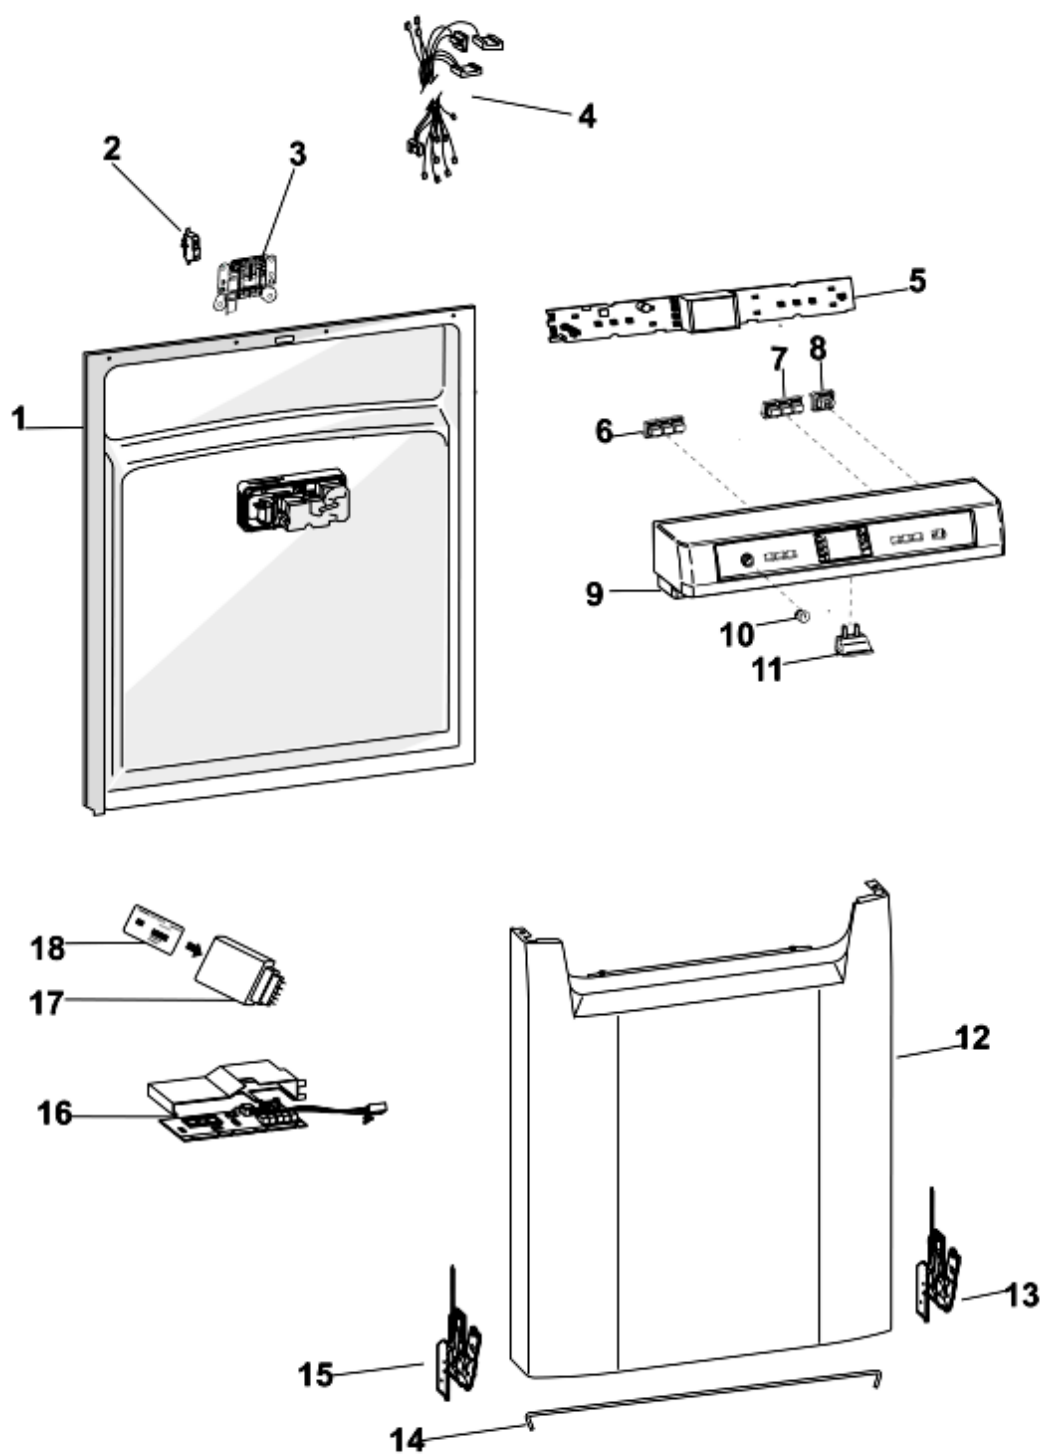

2300320

Vue éclatée

2300320

2300320
détachées

Liste de pièces

Repè	Code SAV	De S/N	À S/N	Remplacem	Description	Notice	Code
001	C00094120 (482000022062)				vis contre porte/tableau de bord		
001	C00294675 (482000022064)				vis de fixation contre porte/porte eos		
001	C00297954 (482000032141)				matelas isolant porte 2mm plp2 60cm		
001	C00297955 (488000297955)				bouclier avant insonorisation lp12 60cm		
001	C00298597 (482000032161)			1 x C00362168 (482000023523)	ensemble porte interieure 60 plp2+disp		36829280000 36829280100 36829280200
001	C00362168 (482000023523)				ensemble porte interieure 60 plp2+disp		36829281300
002	C00288993 (482000022042)			1 x C00272277 (482000022013)	micro-interrupteur		
003	C00297943 (482000023395)				fermeture porte plp2		
004	C00289919 (482000022046)				cablage carte tableau de bord-reed		
004	C00290172 (482000088725)				cablage dea700-alimentation		
004	C00290256 (482000022222)				cablage dea700 ev1/ev2		
004	C00290257				cablage turbo dry dea 700		
004	C00290259 (488000290259)				cablage de terre charnière/resistance		
004	C00290261 (482000088736)				cablage dea700 turbine/bac fond		
004	C00290263 (488000290263)				cablage de terre no coverfaston