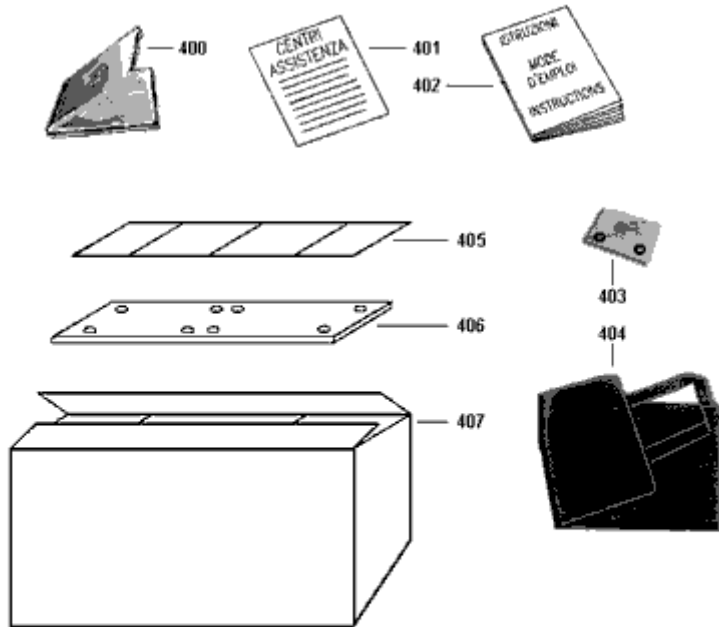

PTEU0200 (Vue D) VAPORETTO 2600

DATI TECNICI - DATES TECHNIQUES - TECHNICAL DATA

Capacità caldaia Capacité chaudi. Capacity boiler	Mat. caldaia Mat. chaudiere Boiler Mat.	Regolazione Réglage Adjustment	Potenza caldaia Puissance boiler Power boiler	Potenza ferro Puissance fer Power iron
2 Litri	Inox	si - oui - yes	1500 W	750 W

400	POM0004423	DVD ECOASPIRA FOGLIO CENTRI ASSISTENZA INTER	-
401	POM0S04483	ISTRUZIONI X VT 2600/2600 KIT	-
402	POM0S07612		-
403	POSLDB0889	POCHETTE DE JOINTS DE RECHANGE	-
404	POM0003693	SACOCHE PORTE ACCESS	-
405	POIMB00083	SEPARATION INT EMBAL INTERNO FONDO SCAT.375X375	-
406	POIMB00182	IMBALLO X VT 2600	-
407	POIMBS0834		-