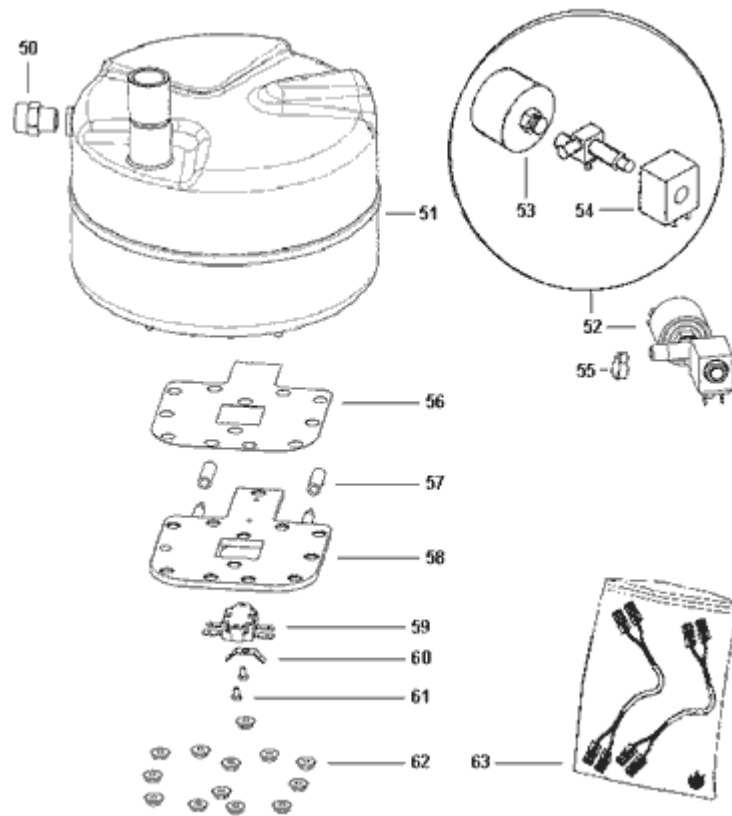

PTEU0200 (Vue A) - VAPORETTO 2600

Liste vue A

1	POM0002861	BOUCHON DE SECURITE
2	POTP001070	ANNEAU PORTE JOINT
3	POTP001069	JOINT ROUGE
4	POM0002110	MANOMETRE
5	POM0002875	INTERRUPTEUR 16A
6	POM0S03389	BOUTON REGL. VAPEUR
7	POM0S03393	GARNITURE JOINT/CARC
8	POSLS01355	SERIGRAPHIE CAPOT
9	POSLS01354	CAPOT
10	POM0S04025	PLAQUE PORTE ROBINET
11	POM0003735	VITE TORKS 4X25 PER PLASTICA
12	POM0001676	TUBE VAPEUR
13	POSldb1617	ROBINET 5 POSITIONS
14	POM0003877	VITE 3,5X12 TC PZ ZN. TIELLE
15	POM0S07610	CARCASSE INTERMEDIAI
16	POM0S01093	SUPPORT DE RACCORD
17	POM0001216	CONNECT MALE 5 POS
18	POM0S01125	SUPPORT
19	POM0001168	MICRO INTER
20	POM0003098	TUBE
21	POM0003348	BAGUE
22	POM0S01861	FICHE FEMELLE GRISE
23	POM0S01052	COUV. FICHE FEM GRIS
24	POM0003736	VIS TORKS 4X12
25	POM0S03387	APPUI SILICONE
26	POM0S06614	BIDON DE REMPLISSAGE
30	POSLO01038	CONDENSATEUR 0,033MF
31	POSLO01072	CONDENSATEUR 0.33MF

PTEU0200 (Vue B) VAPORETTO 2600

Liste B

- 40 POM0S03387 APPUI SILICONE
- 41 POSL000249 CABLE
- 42 POM0000628 VIS 4,2 * 9,5
- 43 POM0S07611 CARCASSE INFERIEURE
- 44 POM0003735 VITE TORKS 4X25 PER PLASTICA
- 45 POM0004403 PERNO RUOTA Å 40 X VAPORETTO
- 46 POM0004402 ROUE VT2600
- 47 POM0S04022 SUPPORT CARCASSE

PTEU0200 (Vue C) VAPORETTO 2600

Liste C

50	POM0001266	REDUCTEUR
51	POM0S04021	CUVE
52	POM0004113	S/E ELCTRO+BOBINE
53	POM0003977	PRESSOSTAT
54	POM0001169	BOBINE ELECTROVANNE
55	POM0004191	FASCETTA STRINGITUBO 12107 Å~1
56	POM0004223	PLAQUE GRAPHITE
57	POM0001633	TUBE SILICONE
58	POM0S06988	BLOC RESISTANCE
59	POM0003048	THERMOSTAT 200øC
60	POM0001652	COSSE DE MASSE
61	POM0000764	VIS AUTO 3*6 TC
62	POM0000660	ECROU
63	POM0004003	CABLAGE

PTEU0200 (Vue D) VAPORETTO 2600

DATI TECNICI - DATES TECHNIQUES - TECHNICAL DATA

Capacità caldaia Capacité chaudi. Capacity boiler	Mat. caldaia Mat. chaudiere Boiler Mat.	Regolazione Réglage Adjustment	Potenza caldaia Puissance boiler Power boiler	Potenza ferro Puissance fer Power iron
2 Litri	Inox	si - oui - yes	1500 W	750 W