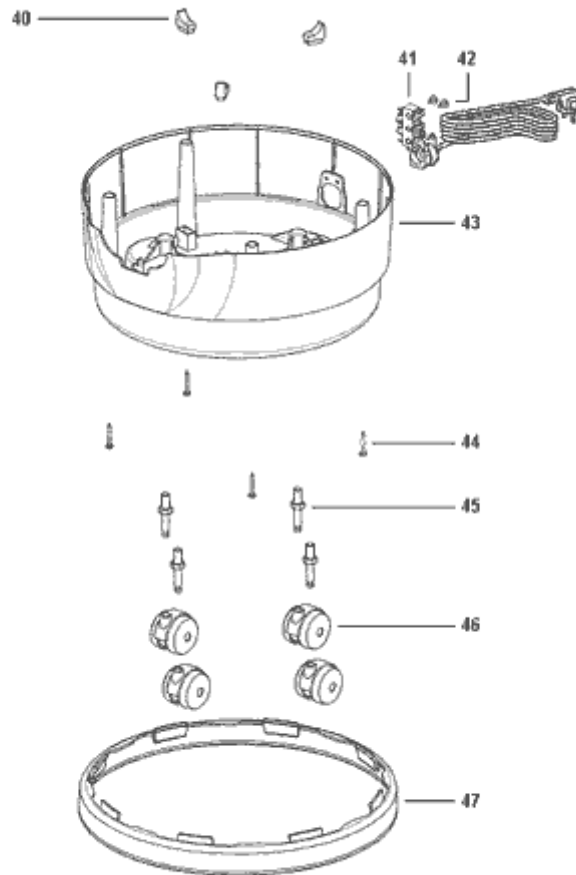

PTEU0200 (Vue A) - VAPORETTO 2600

Liste vue A

1	POM0002861	BOUCHON DE SECURITE
2	POTP001070	ANNEAU PORTE JOINT
3	POTP001069	JOINT ROUGE
4	POM0002110	MANOMETRE
5	POM0002875	INTERRUPTEUR 16A
6	POM0S03389	BOUTON REGL. VAPEUR
7	POM0S03393	GARNITURE JOINT/CARC
8	POSLS01355	SERIGRAPHIE CAPOT
9	POSLS01354	CAPOT
10	POM0S04025	PLAQUE PORTE ROBINET
11	POM0003735	VITE TORKS 4X25 PER PLASTICA
12	POM0001676	TUBE VAPEUR
13	POSldb1617	ROBINET 5 POSITIONS
14	POM0003877	VITE 3,5X12 TC PZ ZN. TIELLE
15	POM0S07610	CARCASSE INTERMEDIAI
16	POM0S01093	SUPPORT DE RACCORD
17	POM0001216	CONNECT MALE 5 POS
18	POM0S01125	SUPPORT
19	POM0001168	MICRO INTER
20	POM0003098	TUBE
21	POM0003348	BAGUE
22	POM0S01861	FICHE FEMELLE GRISE
23	POM0S01052	COUV. FICHE FEM GRIS
24	POM0003736	VIS TORKS 4X12
25	POM0S03387	APPUI SILICONE
26	POM0S06614	BIDON DE REMPLISSAGE
30	POSLO01038	CONDENSATEUR 0,033MF
31	POSLO01072	CONDENSATEUR 0.33MF

PTEU0200 (Vue B) VAPORETTO 2600

Liste B

- 40 POM0S03387 APPUI SILICONE
- 41 POSL000249 CABLE
- 42 POM0000628 VIS 4,2 * 9,5
- 43 POM0S07611 CARCASSE INFERIEURE
- 44 POM0003735 VITE TORKS 4X25 PER PLASTICA
- 45 POM0004403 PERNO RUOTA Å 40 X VAPORETTO
- 46 POM0004402 ROUE VT2600
- 47 POM0S04022 SUPPORT CARCASSE

PTEU0200 (Vue C) VAPORETTO 2600

Liste C

50	POM0001266	REDUCTEUR
51	POM0S04021	CUVE
52	POM0004113	S/E ELCTRO+BOBINE
53	POM0003977	PRESSOSTAT
54	POM0001169	BOBINE ELECTROVANNE
55	POM0004191	FASCETTA STRINGITUBO 12107 Å~1
56	POM0004223	PLAQUE GRAPHITE
57	POM0001633	TUBE SILICONE
58	POM0S06988	BLOC RESISTANCE
59	POM0003048	THERMOSTAT 200øC
60	POM0001652	COSSE DE MASSE
61	POM0000764	VIS AUTO 3*6 TC
62	POM0000660	ECROU
63	POM0004003	CABLAGE