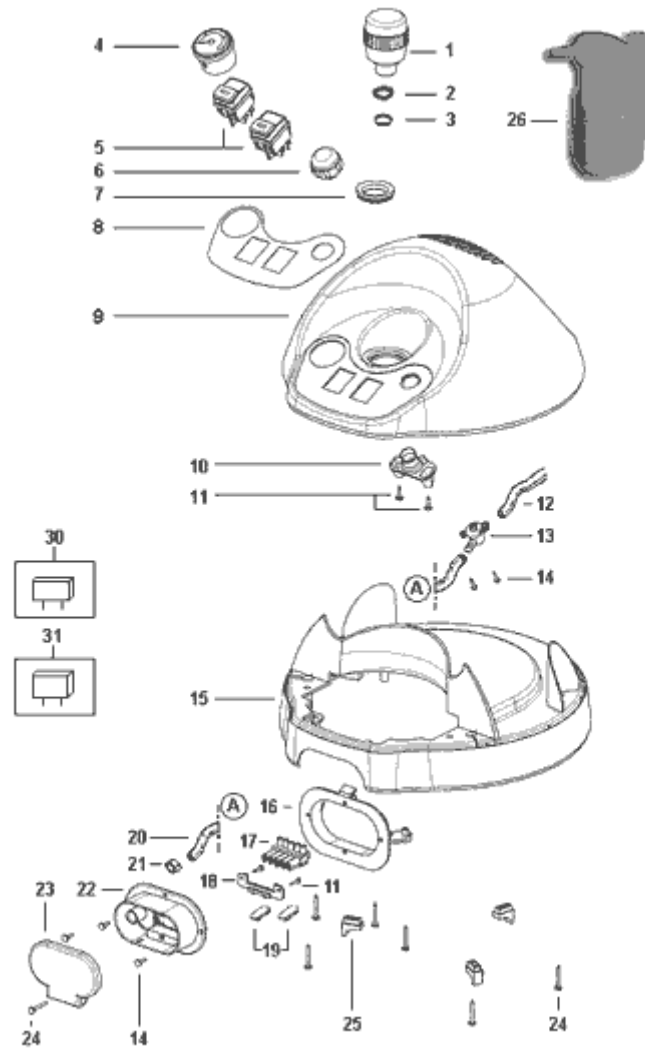

PTEU0200 (Vue A) - VAPORETTO 2600

Liste vue A

1	POM0002861	BOUCHON DE SECURITE
2	POTP001070	ANNEAU PORTE JOINT
3	POTP001069	JOINT ROUGE
4	POM0002110	MANOMETRE
5	POM0002875	INTERRUPTEUR 16A
6	POM0S03389	BOUTON REGL. VAPEUR
7	POM0S03393	GARNITURE JOINT/CARC
8	POSLS01355	SERIGRAPHIE CAPOT
9	POSLS01354	CAPOT
10	POM0S04025	PLAQUE PORTE ROBINET
11	POM0003735	VITE TORKS 4X25 PER PLASTICA
12	POM0001676	TUBE VAPEUR
13	POSldb1617	ROBINET 5 POSITIONS
14	POM0003877	VITE 3,5X12 TC PZ ZN. TIELLE
15	POM0S07610	CARCASSE INTERMEDIAI
16	POM0S01093	SUPPORT DE RACCORD
17	POM0001216	CONNECT MALE 5 POS
18	POM0S01125	SUPPORT
19	POM0001168	MICRO INTER
20	POM0003098	TUBE
21	POM0003348	BAGUE
22	POM0S01861	FICHE FEMELLE GRISE
23	POM0S01052	COUV. FICHE FEM GRIS
24	POM0003736	VIS TORKS 4X12
25	POM0S03387	APPUI SILICONE
26	POM0S06614	BIDON DE REMPLISSAGE
30	POSLO01038	CONDENSATEUR 0,033MF
31	POSLO01072	CONDENSATEUR 0.33MF

PTEU0200 (Vue B) VAPORETTO 2600

Liste B

- 40 POM0S03387 APPUI SILICONE
- 41 POSL000249 CABLE
- 42 POM0000628 VIS 4,2 * 9,5
- 43 POM0S07611 CARCASSE INFERIEURE
- 44 POM0003735 VITE TORKS 4X25 PER PLASTICA
- 45 POM0004403 PERNO RUOTA Å 40 X VAPORETTO
- 46 POM0004402 ROUE VT2600
- 47 POM0S04022 SUPPORT CARCASSE

PTEU0200 (Vue C) VAPORETTO 2600

Liste C

50	POM0001266	REDUCTEUR
51	POM0S04021	CUVE
52	POM0004113	S/E ELCTRO+BOBINE
53	POM0003977	PRESSOSTAT
54	POM0001169	BOBINE ELECTROVANNE
55	POM0004191	FASCETTA STRINGITUBO 12107 Å~1
56	POM0004223	PLAQUE GRAPHITE
57	POM0001633	TUBE SILICONE
58	POM0S06988	BLOC RESISTANCE
59	POM0003048	THERMOSTAT 200øC
60	POM0001652	COSSE DE MASSE
61	POM0000764	VIS AUTO 3*6 TC
62	POM0000660	ECROU
63	POM0004003	CABLAGE