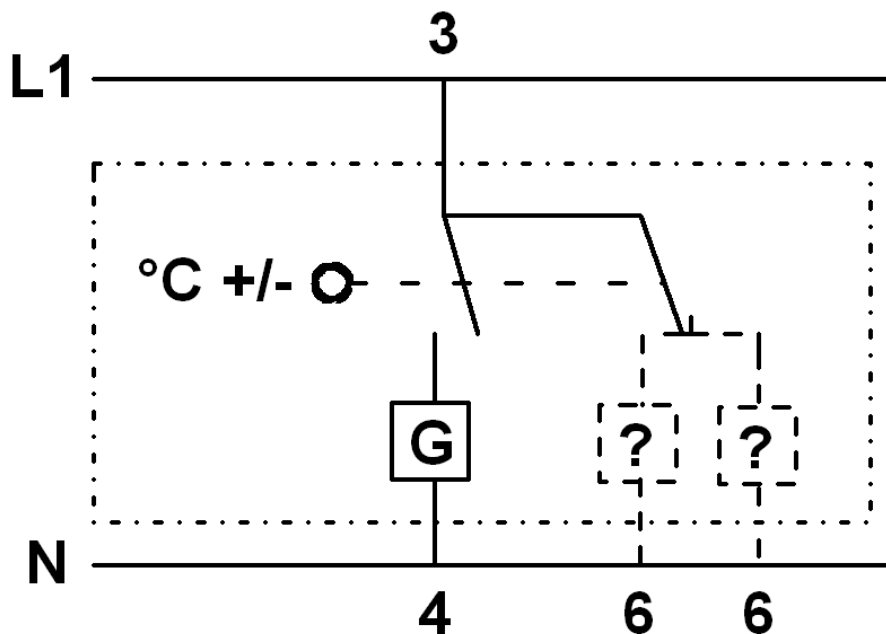

## Beschaltung von Thermostaten:

Beschreibung:

- L1 → Phase, stromführende Leitung (230V / 50Hz)
- N → Neutralleiter
- 3 → zu schaltender Kontakt, anzuschließen an L1
- 4 → schließender Kontakt, anzuschließen an G  
G = Kompressor / Verdichter
- 6 → Geräte – und thermostatabhängiger Hilfskontakt  
Kann sowohl eine öffnende als auch eine schließende Kontaktfunktion besitzen, meist zu Ansteuerung einer Signallampe.

AMP Steckfahnen an dem Thermostatgehäuse dienen zum Anschluss des PE / Schutzleiters. Eine Erde Kennzeichnung ist an dem Gehäuse des Thermostaten gekennzeichnet.

Sollte der Einbau eines Thermostaten für Kühlschränke, Kühl – Gefrierkombinationen und Gefriermöbel mit dieser Anleitung nicht gewährleistet sein, so ist der Einbau des Original Ersatzteiles zu empfehlen.