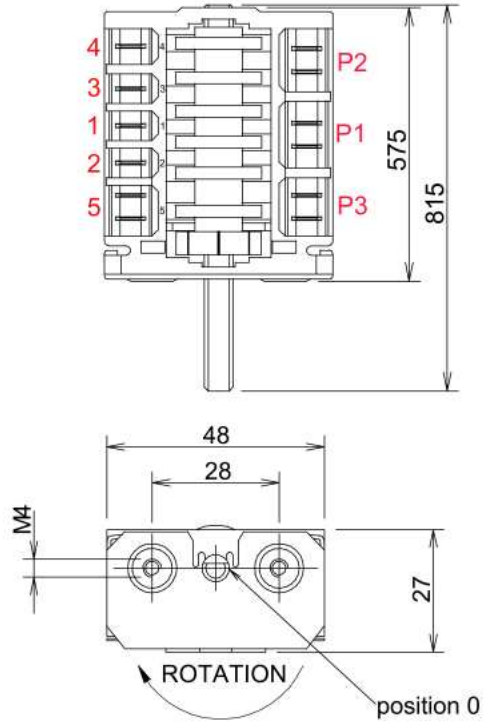

DEKA

DREEFS

EGO

position	P3	P1			P2	
0						⤴
1	X	X	X		X	⤴
2	X	X			X	⤴
3	X	X			X	⤴
4	X	X			X	⤴
5	X			X	X	⤴
6	X		X		X	⤴

N1015026: NOUVELLES COULEURS DES DISQUES POUR BOUT

À partir du numéro d'identification 20411.0001, de nouveaux disques pour boutons de commande ont été introduits sur tous les modèles de cuisinières autonomes fabriquées à Lodz et à Albacina, concernées par la présente notification :

- code 088580 en remplacement du code 064096 (gris foncé)
- code 088531 en remplacement du code 064122 (gris clair)
- code 088422 en remplacement du code 075249 (castor)

Les nouveaux et les anciens disques pour boutons de commande fonctionnent de façon identique et sont donc interchangeables, seule la couleur diffère légèrement. Si un ou plusieurs disques doivent être remplacés, nous vous recommandons de procéder au remplacement de tous les disques par des disques neufs.