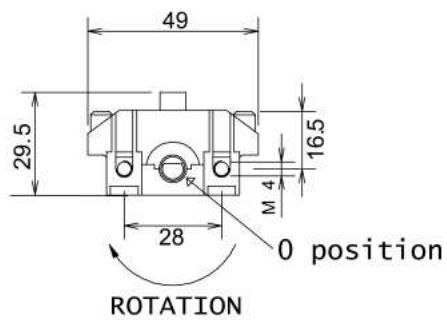

DEKA

DREEFS

EGO

position	P3	P1			P2	
0						⤴
1	X	X	X		X	⤴
2	X	X			X	⤴
3	X	X			X	⤴
4	X	X			X	⤴
5	X			X	X	⤴
6	X		X		X	⤴

N1015026: NOUVELLES COULEURS DES DISQUES POUR BOUT

À partir du numéro d'identification 20411.0001, de nouveaux disques pour boutons de commande ont été introduits sur tous les modèles de cuisinières autonomes fabriquées à Lodz et à Albacina, concernées par la présente notification :