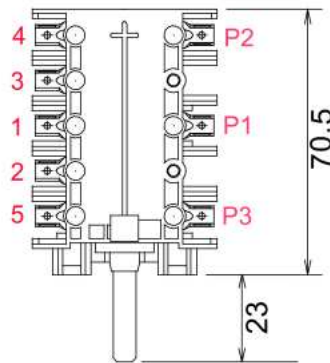

DEKA

DREEFS

EGO

position	P3	P1			P2	
0						⤴
1	X	X	X		X	⤴
2	X	X			X	⤴
3	X	X			X	⤴
4	X	X			X	⤴
5	X			X	X	⤴
6	X		X		X	⤴

N1015026: NOUVELLES COULEURS DES DISQUES POUR BOUT

À partir du numéro d'identification 20411.0001, de nouveaux disques pour boutons de commande ont été introduits sur tous les modèles de cuisinières autonomes fabriquées à Lodz et à Albacina, concernées par la présente notification :

- code 088580 en remplacement du code 064096 (gris foncé)
- code 088531 en remplacement du code 064122 (gris clair)
- code 088422 en remplacement du code 075249 (castor)

Les nouveaux et les anciens disques pour boutons de commande fonctionnent de façon identique et sont donc interchangeables, seule la couleur diffère légèrement. Si un ou plusieurs disques doivent être remplacés, nous vous recommandons de procéder au remplacement de tous les disques par des disques neufs.

Les disques pour boutons de commande antérieurs à l'introduction de la modification seront gérés par le magasin des pièces de rechange jusqu'à épuisement des stocks.