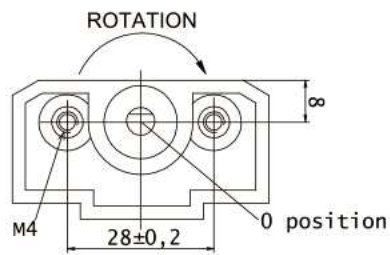

DEKA

DREEFS

EGO

position	P3	P1			P2	
0						⤴
1	X	X	X		X	⤴
2	X	X			X	⤴
3	X	X			X	⤴
4	X	X			X	⤴
5	X			X	X	⤴
6	X		X		X	⤴

N1015026: NOUVELLES COULEURS DES DISQUES POUR BOUT

À partir du numéro d'identification 20411.0001, de nouveaux disques pour boutons de commande ont été introduits sur tous les modèles de cuisinières autonomes fabriquées à Lodz et à Albacina, concernées par la présente notification :