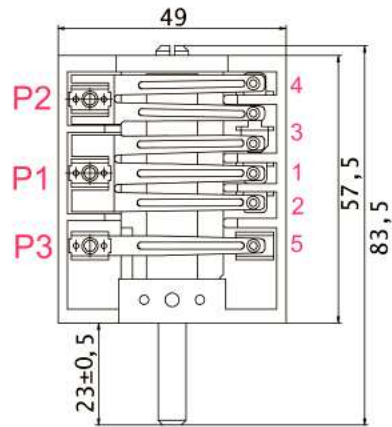

DEKA

DREEFS

EGO

position	P3	P1			P2	
0						⤴
1	X	X	X		X	⤴
2	X	X			X	⤴
3	X	X			X	⤴
4	X	X			X	⤴
5	X			X	X	⤴
6	X		X		X	⤴

N1015026: NOUVELLES COULEURS DES DISQUES POUR BOUT

À partir du numéro d'identification 20411.0001, de nouveaux disques pour boutons de commande ont été introduits sur tous les modèles de cuisinières autonomes fabriquées à Lodz et à Albacina, concernées par la présente notification :

- code 088580 en remplacement du code 064096 (gris foncé)
- code 088531 en remplacement du code 064122 (gris clair)
- code 088422 en remplacement du code 075249 (castor)

Les nouveaux et les anciens disques pour boutons de commande fonctionnent de façon identique et sont donc interchangeables, seule la couleur diffère légèrement. Si un ou plusieurs disques doivent être remplacés, nous vous recommandons de procéder au remplacement de tous les disques par des disques neufs.