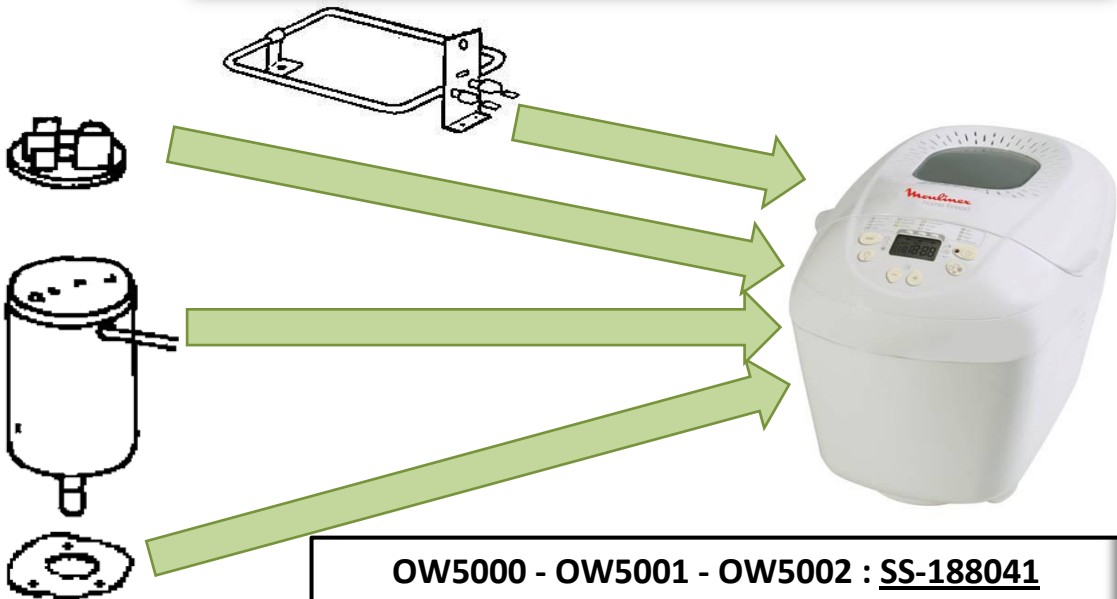

REPLACEMENT MOTEUR DEFECTUEUX
 DEFECTIVE MOTOR REPLACEMENT
 FEHLERHAFTER MOTOR AUSTAUSCH

1

SI / IF / OB

MOTOR

2

3

Remplacer par le nouveau kit : moteur + résistance + carte électronique
 To replace by the kit : motor + element + electronic board
 Durch die kit : motor + heizkoerper + elektronik carte

OW5000 - OW5001 - OW5002 : SS-188041
 OW5003 - OW5004 - OW5005 : SS-188042

OW500xxx

25/07/2010

HOME BREAD XXL

1/1