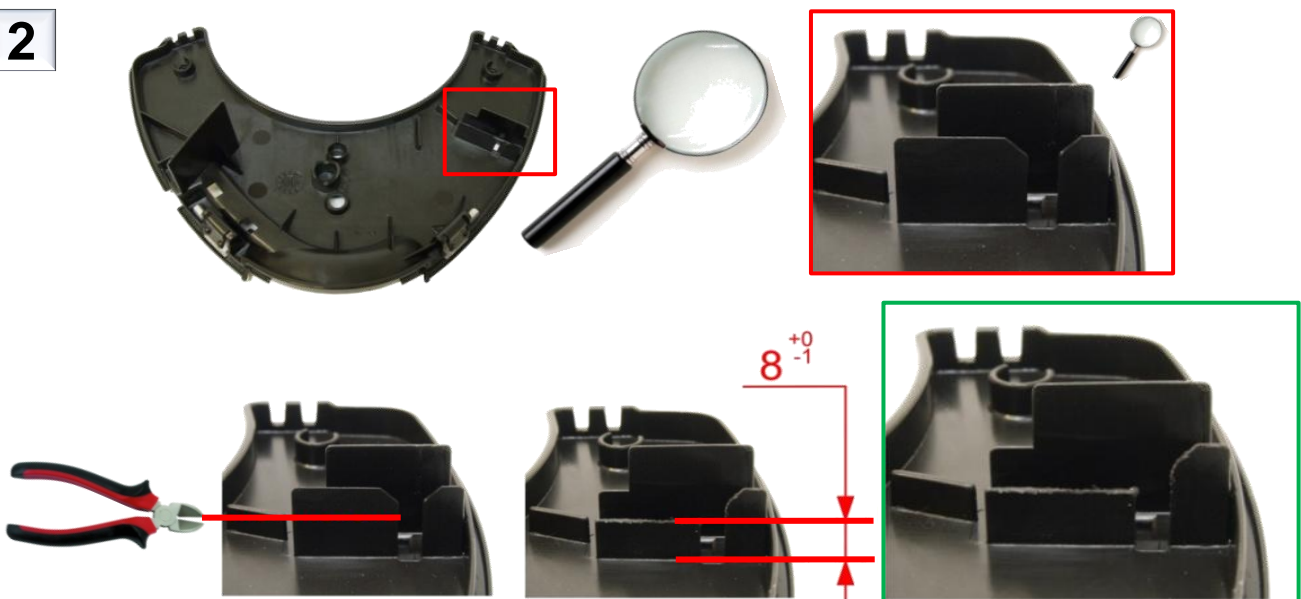

**REPLACEMENT CARTE ELECTRONIQUE DEFECTUEUSE  
REPLACEMENT DEFECTIVE ELECTRONIC BOARD  
AUSTAUSCH FEHLERHAFTE ELEKTRONISCHE KARTE**

SS-988181

*Remplacée par  
Replace by  
Ersetzt durch*

SS-193152

**1**

**2**

CT233 / ... / CT278

10/12/2009

MILANO - BRUNCH

1/2

REPLACEMENT CARTE ELECTRONIQUE DEFECTUEUSE  
 REPLACEMENT DEFECTIVE ELECTRONIC BOARD  
 AUSTAUSCH FEHLERHAFTE ELEKTRONISCHE KARTE

3

4

CT233 / ... / CT278