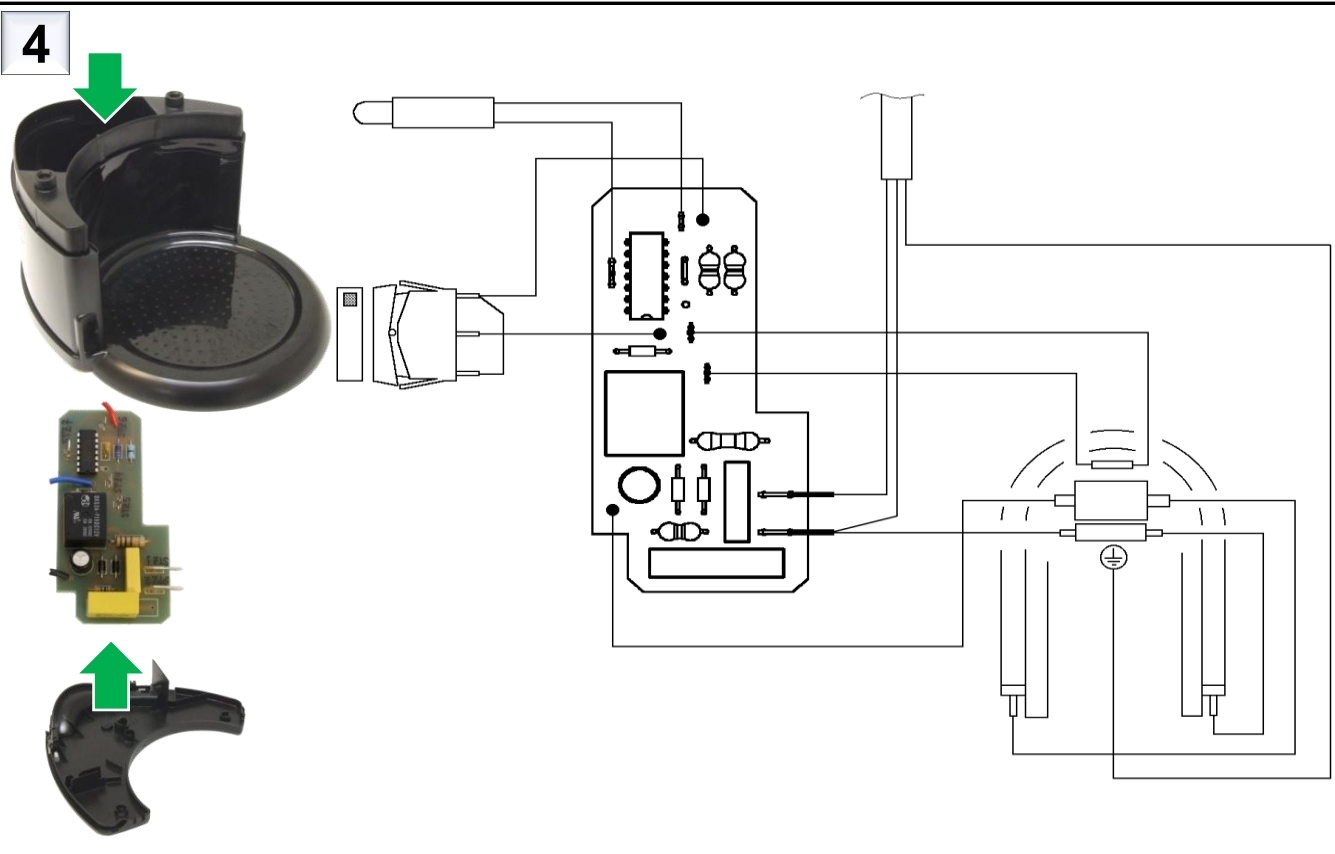

**REPLACEMENT CARTE ELECTRONIQUE DEFECTUEUSE  
REPLACEMENT DEFECTIVE ELECTRONIC BOARD  
AUSTAUSCH FEHLERHAFTE ELEKTRONISCHE KARTE**

SS-988181

*Remplacée par  
Replace by  
Ersetzt durch*

SS-193152

**1**

**2**

CT233 / ... / CT278

10/12/2009

MILANO - BRUNCH

1/2

REPLACEMENT CARTE ELECTRONIQUE DEFECTUEUSE  
 REPLACEMENT DEFECTIVE ELECTRONIC BOARD  
 AUSTAUSCH FEHLERHAFTE ELEKTRONISCHE KARTE

3

4

CT233 / ... / CT278