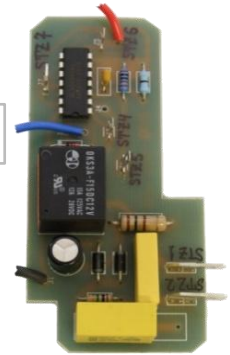

**REPLACEMENT CARTE ELECTRONIQUE DEFECTUEUSE  
REPLACEMENT DEFECTIVE ELECTRONIC BOARD  
AUSTAUSCH FEHLERHAFTE ELEKTRONISCHE KARTE**

SS-988181

*Remplacée par  
Replace by  
Ersetzt durch*

SS-193152

**1**

**2**

CT233 / ... / CT278

10/12/2009

MILANO - BRUNCH

1/2

REPLACEMENT CARTE ELECTRONIQUE DEFECTUEUSE  
 REPLACEMENT DEFECTIVE ELECTRONIC BOARD  
 AUSTAUSCH FEHLERHAFTE ELEKTRONISCHE KARTE

3

4

CT233 / ... / CT278