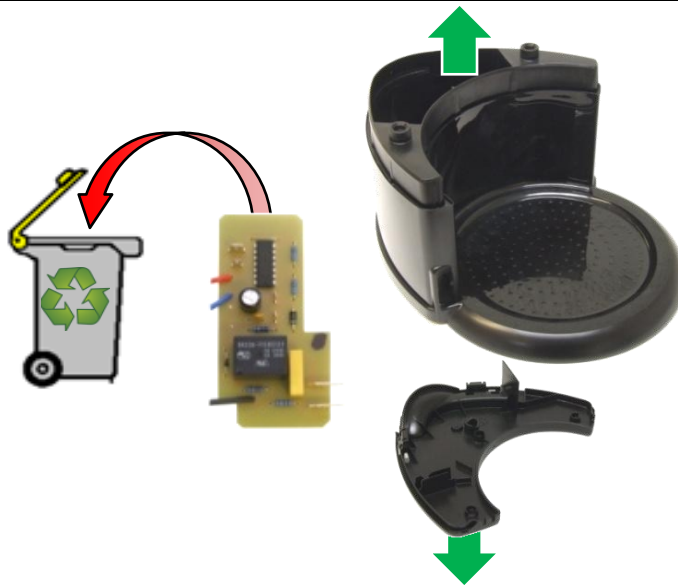

**REPLACEMENT CARTE ELECTRONIQUE DEFECTUEUSE  
REPLACEMENT DEFECTIVE ELECTRONIC BOARD  
AUSTAUSCH FEHLERHAFTE ELEKTRONISCHE KARTE**

SS-988181

*Remplacée par  
Replace by  
Ersetzt durch*

SS-193152

**1**

**2**

CT233 / ... / CT278

10/12/2009

MILANO - BRUNCH

1/2

REPLACEMENT CARTE ELECTRONIQUE DEFECTUEUSE  
 REPLACEMENT DEFECTIVE ELECTRONIC BOARD  
 AUSTAUSCH FEHLERHAFTE ELEKTRONISCHE KARTE

3

4

CT233 / ... / CT278