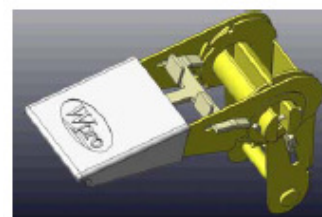

Les + WPRO

Sangle + système Easy Lock by Wpro